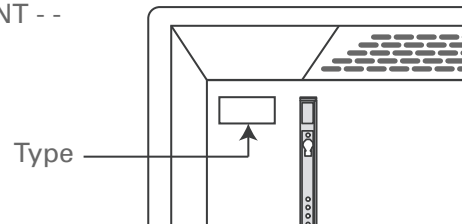

Nobø Connect, Top, Oslo, type: NT - -
Dimplex Top, type: DT - -
Zebra, type: OT - -

Advarsel - Varning - Varoitus - Warning

Må ikke monteres på ovner med luftutslipp på fronten.
Får inte användas på element med luftutsläpp på framsidan.
Älä käytä lämmittimissä, joissa ilmanpoistoaukko edessä.
Do not use on heaters with air outlet on the front.