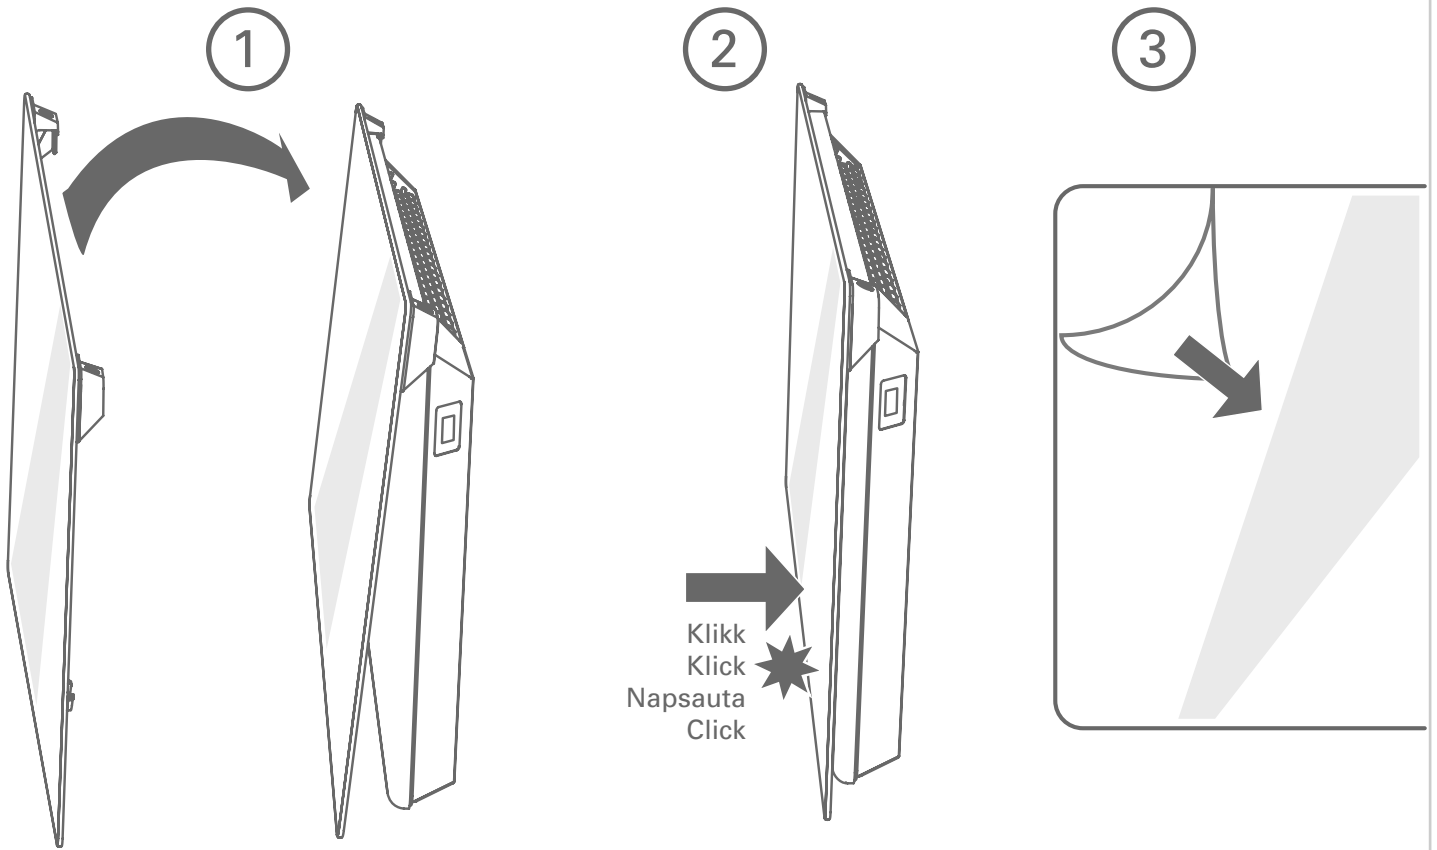

Montasje - Montering - Kokoonpano - Assembly